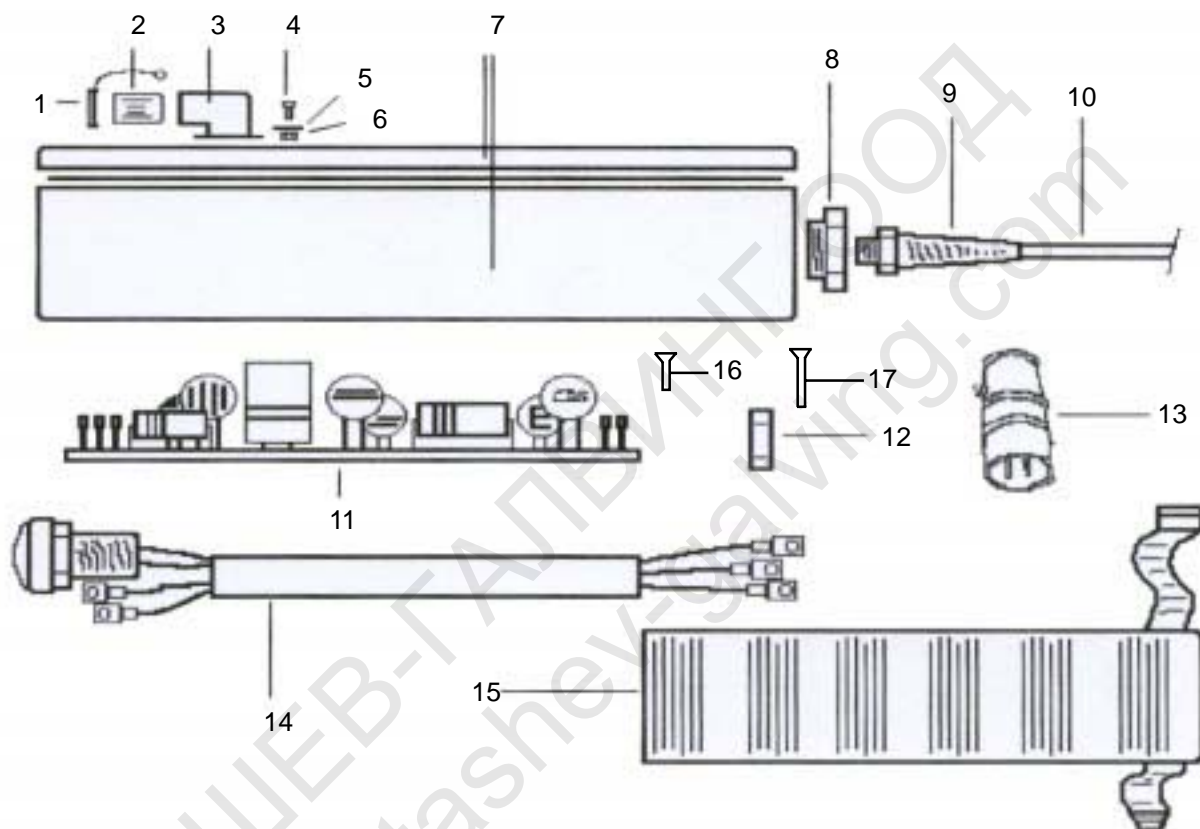

TRONIK 220

Convertitore elettronico

Electronic converter

Convertisseur electronique

N.	Codice - Code - Code	Descrizione	Description	Designation
1	V 60 .108	COPERCHIETTO PER CUSTODIA	COVER FOR SOCKET	COUVERCLE POUR PRISE
2	V 60 .104	FRUTTO PRESA	INTERIOR SOCKET	PRISE INTERIEUR
3	V 60 .106	CUSTODIA FISSA AD ANGOLO	ANGULAR BOX	PRISE ANGULAIRE
4	V 60 .114	VITE	SCREW	VIS
5	V 60 .116	RONDELLA	WASHER	RONDELLE
6	V 60 .115	DADO	NUT	ECROU
7	V 60 .103	SCATOLA ALLUMINIO COMPL.	ALUMINUM BOX ANO COVER	BOITE EN ALUMINIUM
8	V 60 .110	RIDUZIONE PER MANICOTTO	ADAPTOR CORD PROTECTOR	ADAPTATEUR MANCHON
9	V 30 .116	MANICOTTO	CORD PROTECTOR	MANCHON
10	V 60 .125	CAVO	CABLE	CABLE
11	V 60 .102	SCHEDA ELETTRONICA	ELECTRONIC CIRCUIT	CIRCUIT ELECTRONIQUE
12	V 30 .122	FASCETTA FERMA CAVO	CORD CLAMP	COLLIER
13	V 10 .128	SPINA MONOFASE	PLUG 230 V	EPINE 230 V
14	V 60 .120	SPIA COMPL. DI CABLAGGIO	LIGHT AND WIRING S.A.	ENSAMBLE AMPOULE+FIL
15	V 60 .109	BORSA PORTA SCATOLA	BAG FOR ALUMINUM BOX	BOURSE POUR BOITE EN ALUM
16	V 60 .123	VITE	SCREW	VIS
17	V 60 .124	VITE	SCREW	VIS